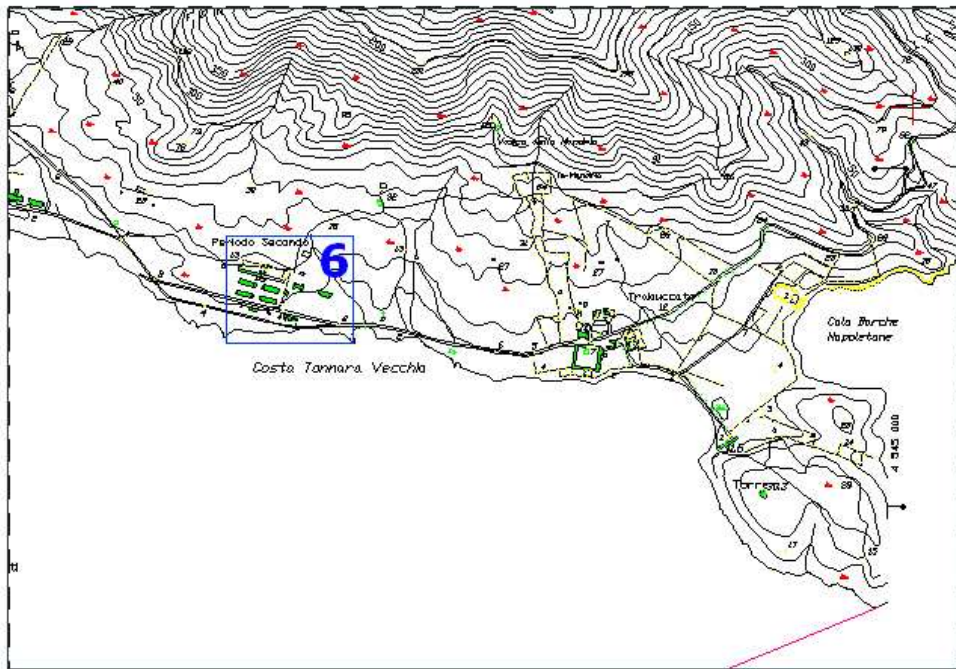

Strategia: conquistare un territorio recupero insediamenti- Itticoltura a Trabuccato

- Il programma funzionale prevede il recupero di alcune vocazioni dell'Isola Asinara